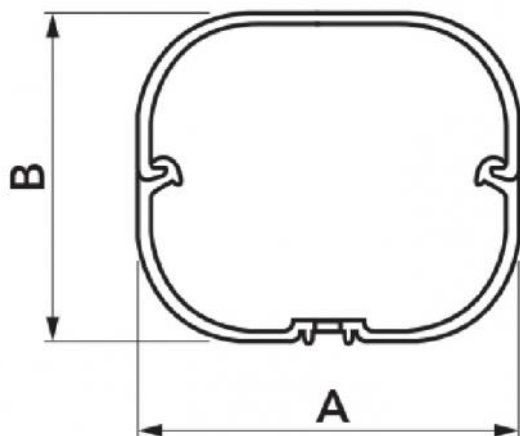

CARATTERISTICHE TECNICHE:

- Materiale plastico antiurto e antiUVA
- Fondo e coperchio stondato
- Incastro centrale a molla
- Fondo preasolato per fissaggio a muro
- Predisposta per l'inserimento delle mini pompe Easy Flow, Easy One, Aqua Split (solo modello T 72-EXC)
- Lunghezza 2 m
- Verniciabile con colori di tonalità chiara
- Temperatura di esercizio -20°C / +60°C
- Modelli testati da laboratorio terzo, i rapporti di prova sono disponibili su richiesta o sul sito (solo per i modelli colorati).

BLACK LINE -
NERO

DIMENSIONI

CODICE	MODELLO	LINE	A [mm]	B [mm]
11120060	T 60 - EXC	TOP LINE	60	52
11120072	T 72 - EXC	TOP LINE	72	64
11120010	T 100 - EXC	TOP LINE	98	73
N11120060	T 60 - EXC	NEW LINE	60	52
N11120072	T 72 - EXC	NEW LINE	72	64
N11120010	T 100 - EXC	NEW LINE	98	73
E11120060	T 60 - EXC	ECO LINE	60	52
E11120072	T 72 - EXC	ECO LINE	72	64
E11120010	T 100 - EXC	ECO LINE	98	73
SCD100006	T 72 - EXC	BROWN LINE	72	64
SCD100008	T 100 - EXC	BROWN LINE	98	73
SCD100617	T 72 - EXC	BROWN LINE	72	64
SCD100618	T 100 - EXC	BROWN LINE	98	73
SCD100051	T 72 - EXC	BLACK LINE	72	64
SCD100053	T 100 - EXC	BLACK LINE	98	73
SCD100608	T 72 - EXC	BLACK LINE	72	64
SCD100609	T 100 - EXC	BLACK LINE	98	73
SCD100184	T 72 - EXC	GREY LINE	72	64
SCD100619	T 72 - EXC	GREY LINE	72	64
SCD100623	T 100 - EXC	GREY LINE	98	73